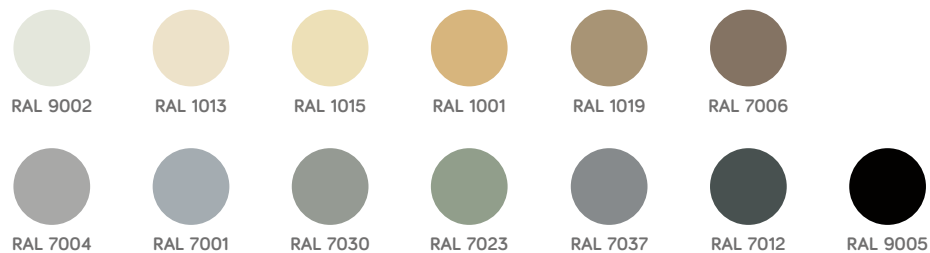

Prodotto disponibile a stock •

RAL - Lucidi e opachi

RAL - Solo lucidi

RAL - Solo opachi

VOV - Colori minerali esclusivi

Ulteriori Lazzarini Exclusive Mineral Colour

Accessori

Valvole