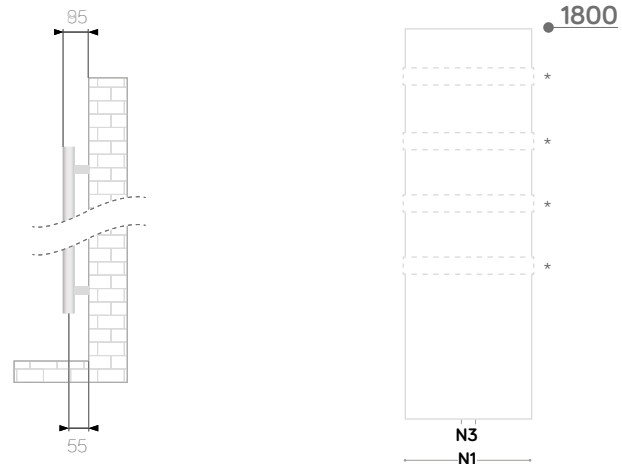

cod.	altezza (mm)	larg. (mm)	interasse (mm)	peso (kg)	contenuto d'acqua (lt)	ΔT 50°C watt	prezzo (€)
• 384682	1728	535	50	23,3	1,3	713	1.122 €

Antracite VOV12

cod.	altezza (mm)	larg. (mm)	interasse (mm)	peso (kg)	contenuto d'acqua (lt)	ΔT 50°C watt	prezzo (€)
• 384681	1728	535	50	23,3	1,3	713	1.122 €

Y

Valvole per attacchi 50mm

Ischia

50 ANCHE CON
ATTACCO 50MM

Il radiatore viene fornito con:
- kit completo fissaggio a parete
- valvola di sfriato
- tappi ciechi

* disponibili 4 diverse posizioni
di fissaggio

Tabacco VOV08

cod.	altezza (mm)	larg. (mm)	interasse N1 (mm)	interasse N3 (mm)	peso (kg)	contenuto d'acqua (lt)	ΔT 50°C watt	prezzo (€)
• 383908	1800	465	455	50	31,4	6,6	742	863 €

Bianco VOV09

cod.	altezza (mm)	larg. (mm)	interasse N1 (mm)	interasse N3 (mm)	peso (kg)	contenuto d'acqua (lt)	ΔT 50°C watt	prezzo (€)
• 383753	1800	465	455	50	31,4	6,6	742	863 €