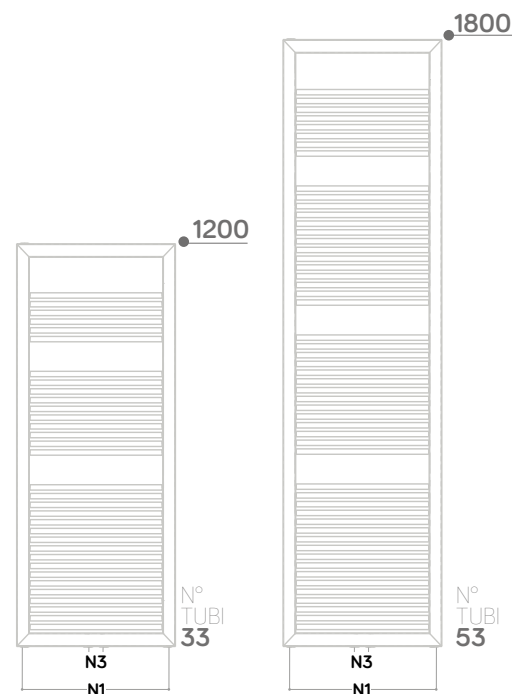

Bianco RAL 9016

cod.	altezza (mm)	larg. (mm)	interasse N1 (mm)	interasse N3 (mm)	peso (kg)	contenuto d'acqua (lt)	watt ΔT 50°C	prezzo (€)
• 384825	1200	500	450	50	11,7	5,2	618	493 €
• 384826	1200	600	550	50	13,5	5,9	717	527 €
• 384827	1800	500	450	50	17,4	7,6	894	624 €
• 384828	1800	600	550	50	20,1	8,6	1041	658 €

Bianco VOV09

cod.	altezza (mm)	larg. (mm)	interasse N1 (mm)	interasse N3 (mm)	peso (kg)	contenuto d'acqua (lt)	watt ΔT 50°C	prezzo (€)
• 384829	1200	500	450	50	11,7	5,2	618	593 €
• 384830	1200	600	550	50	13,5	5,9	717	631 €
• 384831	1800	500	450	50	17,4	7,6	894	751 €
• 384832	1800	600	550	50	20,1	8,6	1041	789 €

Antracite VOV12

cod.	altezza (mm)	larg. (mm)	interasse N1 (mm)	interasse N3 (mm)	peso (kg)	contenuto d'acqua (lt)	watt ΔT 50°C	prezzo (€)
• 384833	1200	500	450	50	11,7	5,2	618	593 €
• 384834	1200	600	550	50	13,5	5,9	717	631 €
• 384835	1800	500	450	50	17,4	7,6	894	751 €
• 384836	1800	600	550	50	20,1	8,6	1041	789 €

Prodotto disponibile a stock •