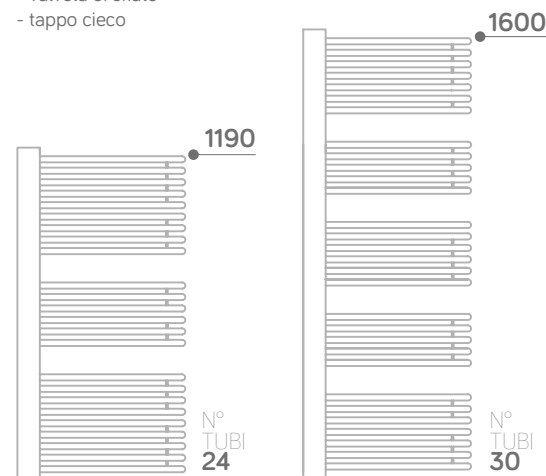

Bianco RAL 9016

cod.	altezza (mm)	larg. (mm)	interasse (mm)	peso (kg)	contenuto d'acqua (lt)	ΔT 50°C watt	prezzo (€)
• 383731	1190	600	50	13,2	7,0	525	593 €
• 383732	1600	600	50	17,1	9,0	704	675 €

Cromato

cod.	altezza (mm)	larg. (mm)	interasse (mm)	peso (kg)	contenuto d'acqua (lt)	ΔT 50°C watt	prezzo (€)
• 383737	1190	600	50	13,7	7,0	342	1037 €
• 383738	1600	600	50	16,9	9,0	383	1178 €

Bianco VOV09

cod.	altezza (mm)	larg. (mm)	interasse (mm)	peso (kg)	contenuto d'acqua (lt)	ΔT 50°C watt	prezzo (€)
• 383733	1190	600	50	13,2	7,0	525	711 €
• 383734	1600	600	50	17,1	9,0	704	809 €

Antracite VOV12

cod.	altezza (mm)	larg. (mm)	interasse (mm)	peso (kg)	contenuto d'acqua (lt)	ΔT 50°C watt	prezzo (€)
• 383735	1190	600	50	13,2	7,0	525	711 €
• 383736	1600	600	50	17,1	9,0	704	809 €

Prodotto disponibile a stock •