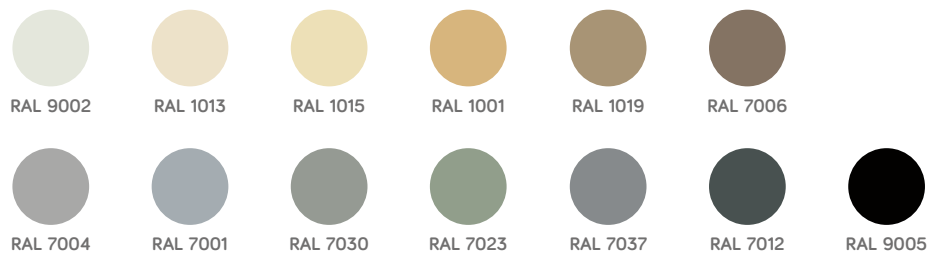

Quarzo VOV15

cod.	altezza (mm)	larg. (mm)	interasse (mm)	peso (kg)	contenuto d'acqua (lt)	ΔT 50°C watt	prezzo (€)
384568	1800	100	50	11,8	16,5	368	1.380 €

Azzurrite VOV16

cod.	altezza (mm)	larg. (mm)	interasse (mm)	peso (kg)	contenuto d'acqua (lt)	ΔT 50°C watt	prezzo (€)
388618	1800	100	50	11,8	16,5	368	1.380 €

Prodotto disponibile a stock •

RAL - Lucidi e opachi

RAL - Solo lucidi

RAL - Solo opachi

VOV - Colori minerali esclusivi

Accessori

Valvole

Dettagli e prezzi a pagine 30 - 31