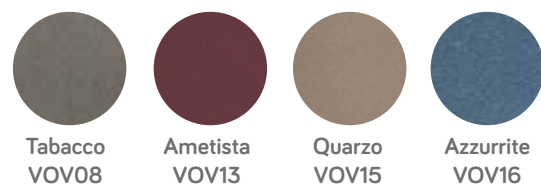

Prodotto disponibile a stock •

Tabella colori Lazzarini • Sovrapprezzo 270 €

RAL - Lucidi e opachi

RAL - Solo lucidi

RAL - Solo opachi

VOV - Colori minerali esclusivi

Ulteriori Lazzarini Exclusive Mineral Colour

RAL - Lucidi e opachi

RAL - Solo lucidi

RAL - Solo opachi

VOV - Colori minerali esclusivi

Ulteriori Lazzarini Exclusive Mineral Colour

Accessori

Valvole

Dettagli e prezzi a pagina 31