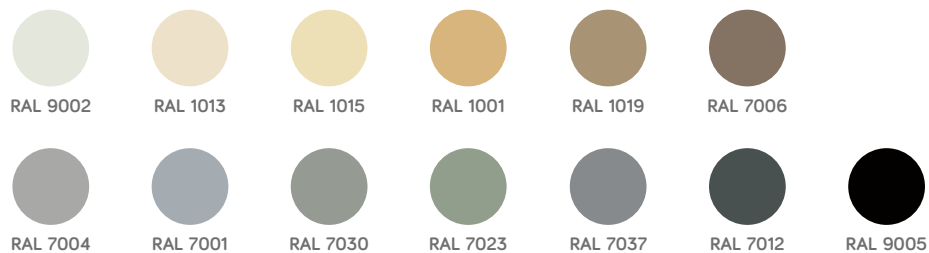

Prodotto disponibile a stock •

RAL - Lucidi e opachi

RAL - Solo lucidi

RAL - Solo opachi

VOV - Colori minerali esclusivi

Ulteriori Lazzarini Exclusive Mineral Colour

Accessori

Valvole