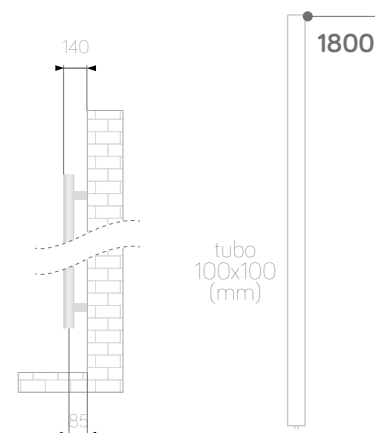

Dettagli e prezzi a pagine 30 - 31

Valvole per attacchi 50mm

Valvole a squadra

One Tube

only
50

SOLO ATTACCO
50MM

INSTALLAZIONE VERTICALE
OPPURE ORIZZONTALE

Il radiatore viene fornito con:
- kit completo fissaggio a parete
- valvola di sfianto

Tabacco VOV08

cod.	altezza (mm)	larg. (mm)	interasse (mm)	peso (kg)	contenuto d'acqua (lt)	ΔT 50°C watt	prezzo (€)
388411	1800	100	50	11,8	16,5	368	1.380 €

Bianco VOV09

cod.	altezza (mm)	larg. (mm)	interasse (mm)	peso (kg)	contenuto d'acqua (lt)	ΔT 50°C watt	prezzo (€)
• 383816	1800	100	50	11,8	16,5	368	1.380 €

Antracite VOV12

cod.	altezza (mm)	larg. (mm)	interasse (mm)	peso (kg)	contenuto d'acqua (lt)	ΔT 50°C watt	prezzo (€)
• 384544	1800	100	50	11,8	16,5	368	1.380 €

Ametista VOV13

cod.	altezza (mm)	larg. (mm)	interasse (mm)	peso (kg)	contenuto d'acqua (lt)	ΔT 50°C watt	prezzo (€)
384542	1800	100	50	11,8	16,5	368	1.380 €