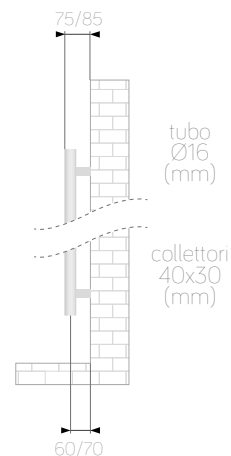

Dettagli e prezzi a pagine 30 - 31

HOOK

Y

HANG

Valvole per attacchi 50mm

Valvole a squadra

Amalfi

50 ANCHE CON
ATTACCO 50MM