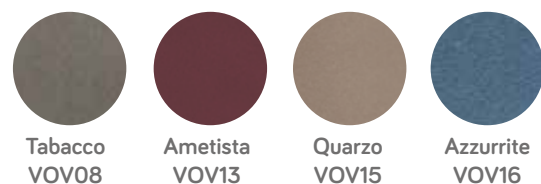

Prodotto disponibile a stock •

RAL - Lucidi e opachi

RAL - Solo lucidi

RAL - Solo opachi

VOV - Colori minerali esclusivi

Ulteriori Lazzarini Exclusive Mineral Colour

Accessori

Valvole