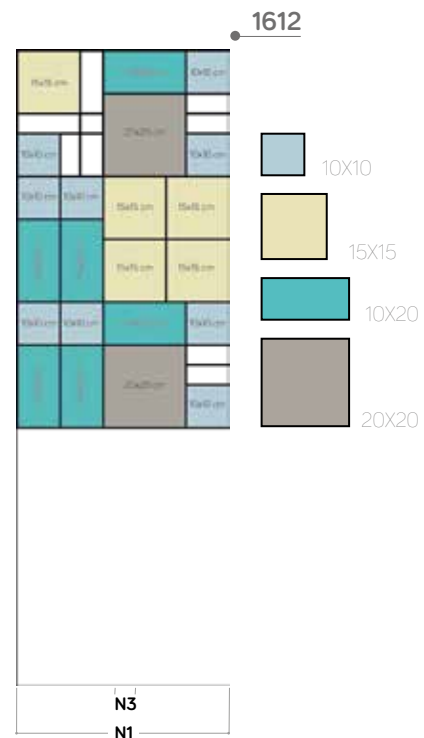

Bianco VOV09

cod.	altezza (mm)	larg. (mm)	interasse N1 (mm)	interasse N3 (mm)	peso (kg)	contenuto d'acqua (lt)	ΔT 50°C watt	prezzo (€)
• 388704	1612	535	450	50	37,1	8,6	780	1500 €

Antracite VOV12

cod.	altezza (mm)	larg. (mm)	interasse N1 (mm)	interasse N3 (mm)	peso (kg)	contenuto d'acqua (lt)	ΔT 50°C watt	prezzo (€)
• 388705	1612	535	450	50	37,1	8,6	780	1500 €

Prodotto disponibile a stock •