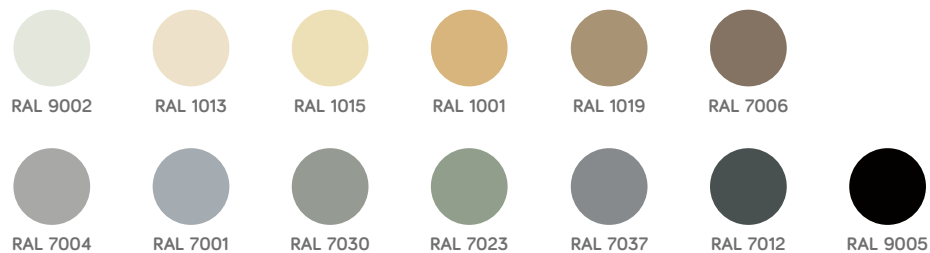

RAL - Lucidi e opachi