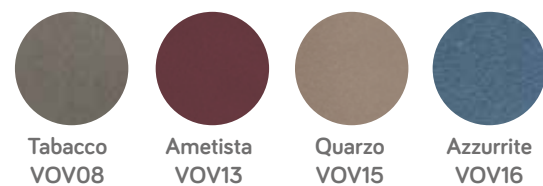

RAL - Lucidi e opachi

RAL - Solo lucidi

RAL - Solo opachi

VOV - Colori minerali esclusivi

Ulteriori Lazzarini Exclusive Mineral Colour

Accessori

Valvole

Dettagli e prezzi a pagina 31

Prodotto disponibile a stock •

RAL - Lucidi e opachi

RAL - Solo lucidi

RAL - Solo opachi

VOV - Colori minerali esclusivi

Ulteriori Lazzarini Exclusive Mineral Colour

Accessori

Valvole