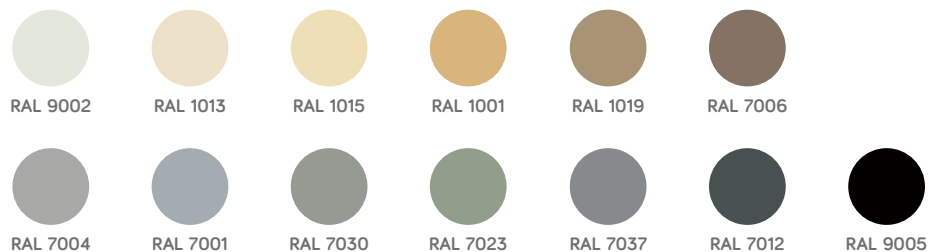

RAL - Lucidi e opachi