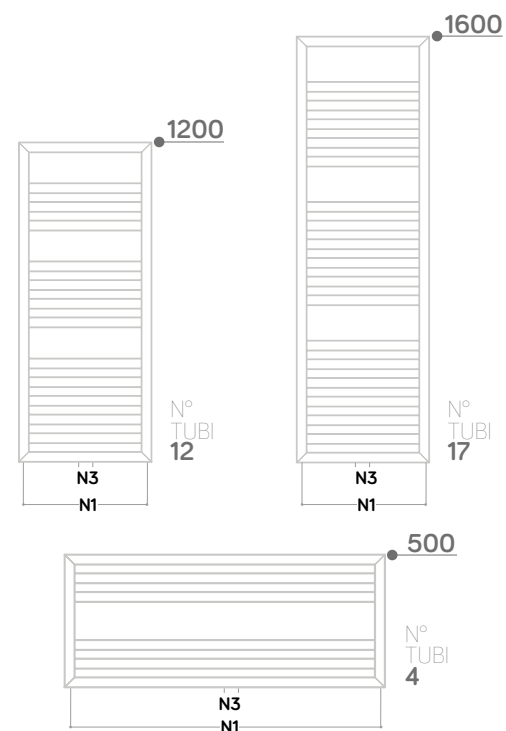

1. Il radiatore viene fornito con:
2. kit completo fissaggio a parete
   - valvola di sfiato
   - tappi ciechi

Bianco RAL 9016

cod.	altezza (mm)	larg. (mm)	interasse N1 (mm)	interasse N3 (mm)	peso (kg)	contenuto d'acqua (lt)	ΔT 50°C watt	prezzo (€)
• 383766	500	1200	1100	50	10,9	4,9	463	863 €
• 383767	1200	500	400	50	11,1	5,1	492	1006 €
• 383768	1600	500	400	50	15,2	6,6	650	1150 €

Antracite VOV12

cod.	altezza (mm)	larg. (mm)	interasse N1 (mm)	interasse N3 (mm)	peso (kg)	contenuto d'acqua (lt)	ΔT 50°C watt	prezzo (€)
• 383769	500	1200	1100	50	10,9	4,9	463	1035 €
• 383770	1200	500	400	50	11,1	5,1	492	1208 €
• 383771	1600	500	400	50	15,2	6,6	650	1380 €

Quarzo VOV15

cod.	altezza (mm)	larg. (mm)	interasse N1 (mm)	interasse N3 (mm)	peso (kg)	contenuto d'acqua (lt)	ΔT 50°C watt	prezzo (€)
• 383772	500	1200	1100	50	10,9	4,9	463	1035 €
• 383773	1200	500	400	50	11,1	5,1	492	1208 €
• 383774	1600	500	400	50	15,2	6,6	650	1380 €

Prodotto disponibile a stock •