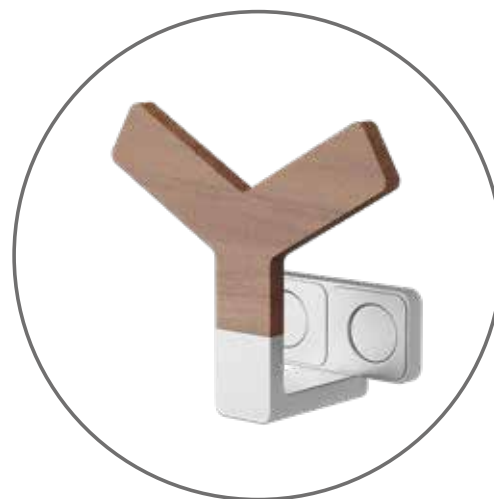

Valvole

Dettagli e prezzi a pagine 30 - 31

HOOK

Valvole a squadra

Accessori

Gamma di accessori interamente realizzati in pregiato legno di Teak, alluminio e supporti magnetico. Tutti facilmente installabili e posizionabili in maniera personalizzata.

Hook

• 383815 200 €

Y

• 383814 200 €

Hang

• 383813 235 €

Valvole e accessori di collegamento

Coppia valvole e detentore a squadra 3/4 EK*

cod.	finitura	prezzo
• 383864	RAL 9016	165 €
• 383868	VOV08	178 €
• 383866	VOV09	178 €
• 383865	VOV12	178 €
• 383870	VOV13	178 €
• 383867	VOV15	178 €
• 383869	VOV16	178 €
• 383871	Cromo	154 €

Valvola e detentore ad angolo per attacchi 50mm 3/4 EK*