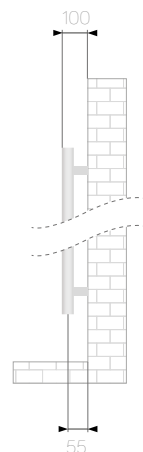

Antracite VOV12

cod.	altezza (mm)	larg. (mm)	interasse (mm)	peso (kg)	contenuto d'acqua (lt)	ΔT 50°C watt	prezzo (€)
• 380227	1734	567	450	13,7	6,3	552	800 €

Nero opaco RAL9005

cod.	altezza (mm)	larg. (mm)	interasse (mm)	peso (kg)	contenuto d'acqua (lt)	ΔT 50°C watt	prezzo (€)
• 391339	1734	567	450	13,7	6,3	552	800 €

50 ANCHE CON
ATTACCO 50MM

Il radiatore viene fornito con:

- kit completo fissaggio a parete
- valvola di sfianto
- tappi ciechi

Bianco VOV09

cod.	altezza (mm)	larg. (mm)	interasse N1 (mm)	interasse N3 (mm)	peso (kg)	contenuto d'acqua (lt)	ΔT 50°C watt	prezzo (€)
• 388704	1612	535	450	50	37,1	8,6	780	1500 €