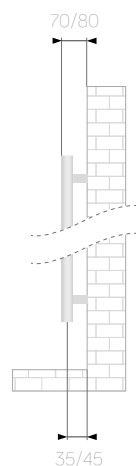

Tavolara

only
50

SOLO ATTACCO 50MM

INSTALLAZIONE VERTICALE
OPPURE ORIZZONTALE

Il radiatore viene fornito con:

- kit completo fissaggio a parete
- valvola di sfiato
- tappi ciechi

1728

Bianco VOV09

cod.	altezza (mm)	larg. (mm)	interasse (mm)	peso (kg)	contenuto d'acqua (lt)	ΔT 50°C watt	prezzo (€)
• 384682	1728	535	50	23,3	1,3	713	1.122 €

Antracite VOV12

cod.	altezza (mm)	larg. (mm)	interasse (mm)	peso (kg)	contenuto d'acqua (lt)	ΔT 50°C watt	prezzo (€)
• 384681	1728	535	50	23,3	1,3	713	1.122 €