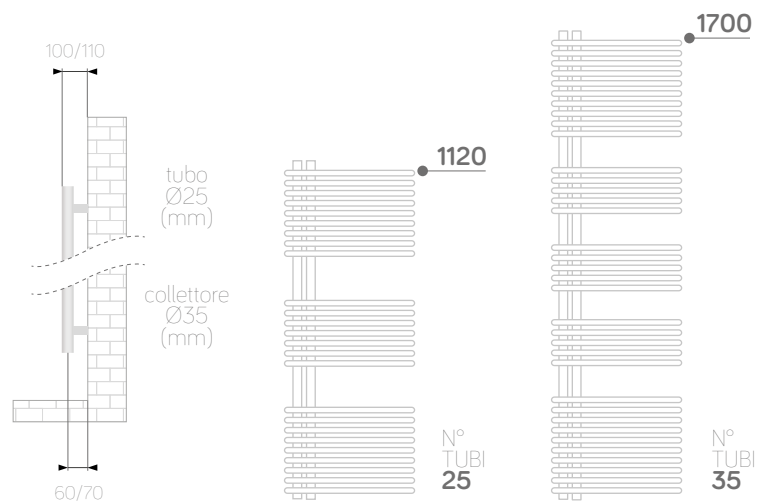

Bianco RAL 9016

cod.	altezza (mm)	larg. (mm)	interasse (mm)	peso (kg)	contenuto d'acqua (lt)	ΔT 50°C watt	prezzo (€)
• 383806	1120	500	50	17,9	5,4	581	708€
• 383807	1700	500	50	25,1	8,3	818	835€

Bianco VOV09

cod.	altezza (mm)	larg. (mm)	interasse (mm)	peso (kg)	contenuto d'acqua (lt)	ΔT 50°C watt	prezzo (€)
• 383928	1120	500	50	17,9	5,4	581	849€
• 383929	1700	500	50	25,1	8,3	818	1001€

Antracite VOV12

cod.	altezza (mm)	larg. (mm)	interasse (mm)	peso (kg)	contenuto d'acqua (lt)	ΔT 50°C watt	prezzo (€)
• 383930	1120	500	50	17,9	5,4	581	849€
• 383931	1700	500	50	25,1	8,3	818	1001€

Prodotto disponibile a stock •