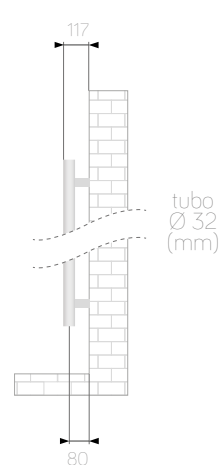

Il radiatore viene fornito con:
- kit completo fissaggio a parete
- valvola di sfianto

Bianco VOV09

cod.	altezza (mm)	larghezza (mm)	interasse (mm)	peso (kg)	contenuto d'acqua (lt)	watt ΔT 50°C	prezzo (€)
• 380228	1734	567	450	13,7	6,3	552	800 €

Antracite VOV12

cod.	altezza (mm)	larg. (mm)	interasse (mm)	peso (kg)	contenuto d'acqua (lt)	ΔT 50°C watt	prezzo (€)
• 380227	1734	567	450	13,7	6,3	552	800 €

Nero opaco RAL9005

cod.	altezza (mm)	larg. (mm)	interasse (mm)	peso (kg)	contenuto d'acqua (lt)	ΔT 50°C watt	prezzo (€)
• 391339	1734	567	450	13,7	6,3	552	800 €

Prodotto disponibile a stock •