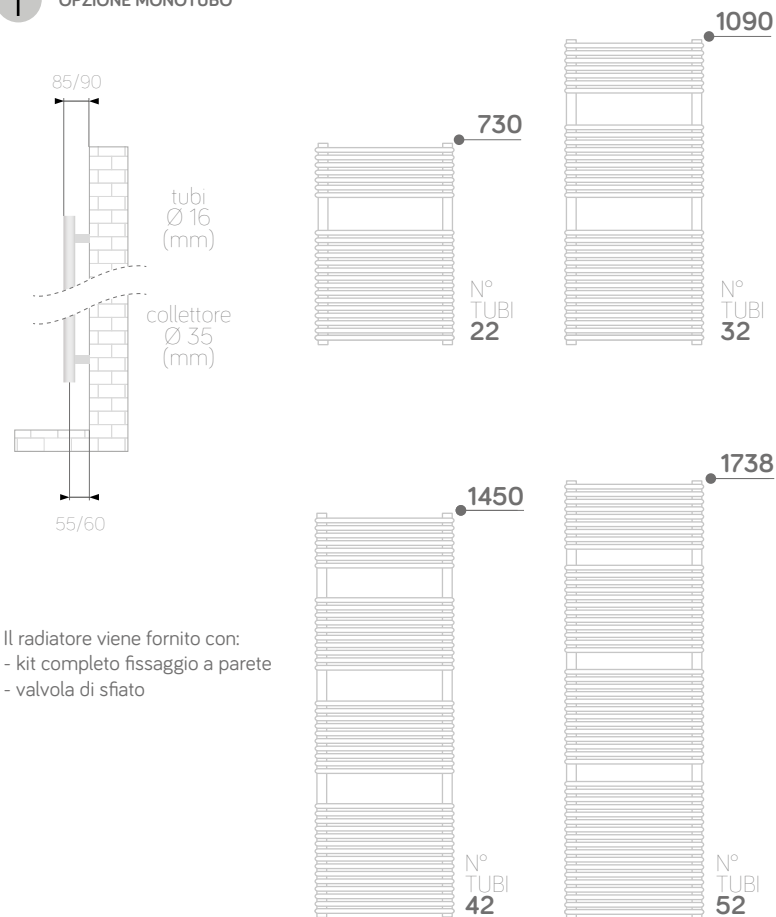

Antracite VOV12

cod.	altezza (mm)	larg. (mm)	interasse (mm)	peso (kg)	contenuto d'acqua (lt)	ΔT 50°C watt	resistenza (watt)	prezzo (€)
• 383760	1100	483	50	10,6	3,9	399	300	605 €
• 383761	1460	547	50	15,6	5,4	536	600	747 €

Dettagli e prezzi a pagine 30 - 31

HOOK

Y

HANG

Valvole per attacchi 50mm

Ragusa

K COMBINATO

I OPZIONE MONOTUBO