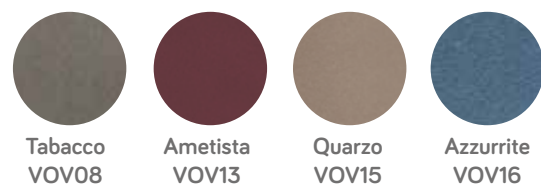

Prodotto disponibile a stock •

RAL - Lucidi e opachi

RAL - Solo lucidi

RAL - Solo opachi

VOV - Colori minerali esclusivi

Ulteriori Lazzarini Exclusive Mineral Colour

Accessori

Valvole

Prodotto disponibile a stock •

Tabella colori Lazzarini • Sovrapprezzo 270 €

RAL - Lucidi e opachi

RAL - Solo lucidi

RAL - Solo opachi

VOV - Colori minerali esclusivi

Ulteriori Lazzarini Exclusive Mineral Colour