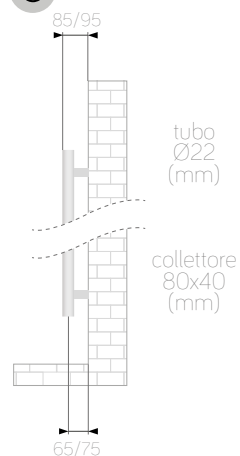

Dettagli e prezzi a pagine 30 - 31

HOOK

Y

HANG

Valvole per attacchi 50mm

Valvole a squadra

Grado

only
50

SOLO ATTACCO
50 MM

REVERSIBILE

Il radiatore viene fornito con:

- kit completo fissaggio a parete
- valvola di sfogo
- tappo cieco

Bianco RAL 9016

cod.	altezza (mm)	larg. (mm)	interasse (mm)	peso (kg)	contenuto d'acqua (lt)	ΔT 50°C watt	prezzo (€)
• 383731	1190	600	50	13,2	7,0	525	593 €
• 383732	1600	600	50	17,1	9,0	704	675 €

Cromato

cod.	altezza (mm)	larg. (mm)	interasse (mm)	peso (kg)	contenuto d'acqua (lt)	ΔT 50°C watt	prezzo (€)
• 383737	1190	600	50	13,7	7,0	342	1037 €
• 383738	1600	600	50	16,9	9,0	383	1178 €

Bianco VOV09