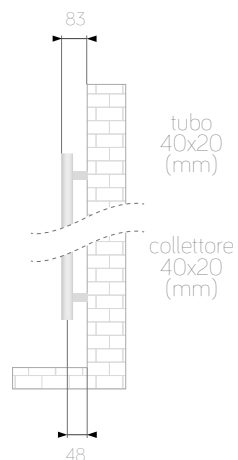

HOOK

Valvole per attacchi 50mm

Urbino

50 ANCHE CON
ATTACCO 50MM

tubo
40x20
(mm)

collettore
40x20
(mm)

- Il radiatore viene fornito con:
- kit completo fissaggio a parete
 - valvola di sfiato
 - tappi ciechi