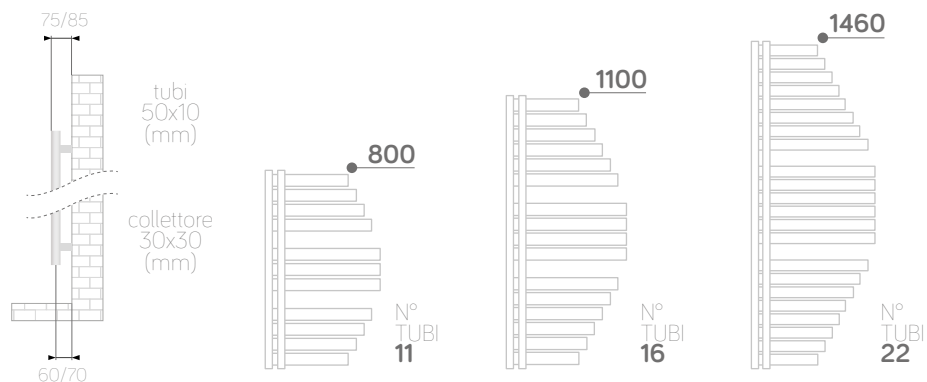

Valvole per attacchi 50mm

Spinnaker

K COMBINATO

Il radiatore viene fornito con:
 - kit completo fissaggio a parete
 - valvola di sfiato
 - tappo cieco

REVERSIBILE

SOLO ATTACCO 50MM

Bianco RAL 9016

cod.	altezza (mm)	larg. (mm)	interasse (mm)	peso (kg)	contenuto d'acqua (lt)	ΔT 50°C watt	resistenza (watt)	prezzo (€)
• 383755	800	463	50	7,8	2,6	309	300	403 €
• 383756	1100	483	50	10,6	3,9	399	300	504 €
• 383757	1460	547	50	15,6	5,4	536	600	623 €

Cromato

cod.	altezza (mm)	larg. (mm)	interasse (mm)	peso (kg)	contenuto d'acqua (lt)	ΔT 50°C watt	resistenza (watt)	prezzo (€)
• 383762	800	463	50	8,3	2,7	185	n.a.	728 €
• 383763	1100	483	50	11,2	3,9	238	n.a.	890 €
• 383764	1460	547	50	15,4	5,4	357	300	1172 €