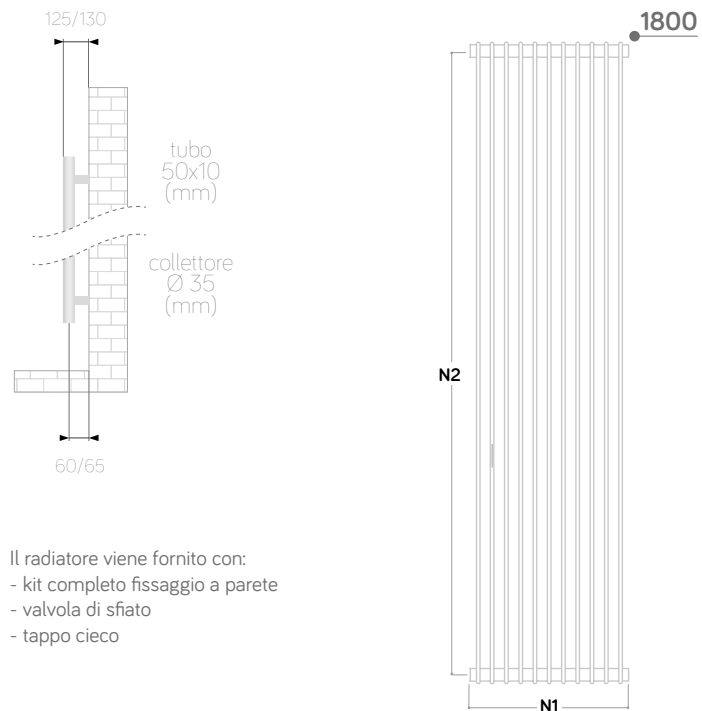

Valvole

Dettagli e prezzi a pagine 30 - 31

HOOK

Y

Valvole a squadra

Arezzo

- Il radiatore viene fornito con:
- kit completo fissaggio a parete
 - valvola di sfiato
 - tappo cieco

Bianco RAL 9016

cod.	altezza (mm)	larg. (mm)	elementi (nr)	interasse N1 (mm)	interasse N2 (mm)	peso (kg)	contenuto d'acqua (lt)	ΔT 50°C watt	prezzo (€)
383803	1800	325	8	325	1750	20,4	4,8	782	796 €
383804	1800	445	11	445	1750	28,0	6,6	1075	927 €
383805	1800	605	15	605	1750	38,2	9,0	1466	1.099 €