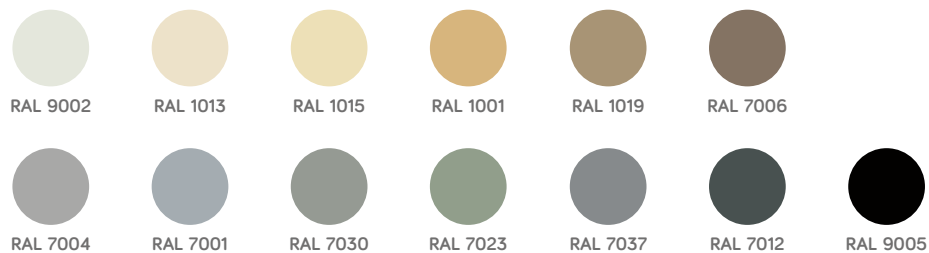

Prodotto disponibile a stock •

Tabella colori Lazzarini • Sovrapprezzo 270 €

RAL - Lucidi e opachi

RAL - Solo lucidi

RAL - Solo opachi

VOV - Colori minerali esclusivi

Ulteriori Lazzarini Exclusive Mineral Colour