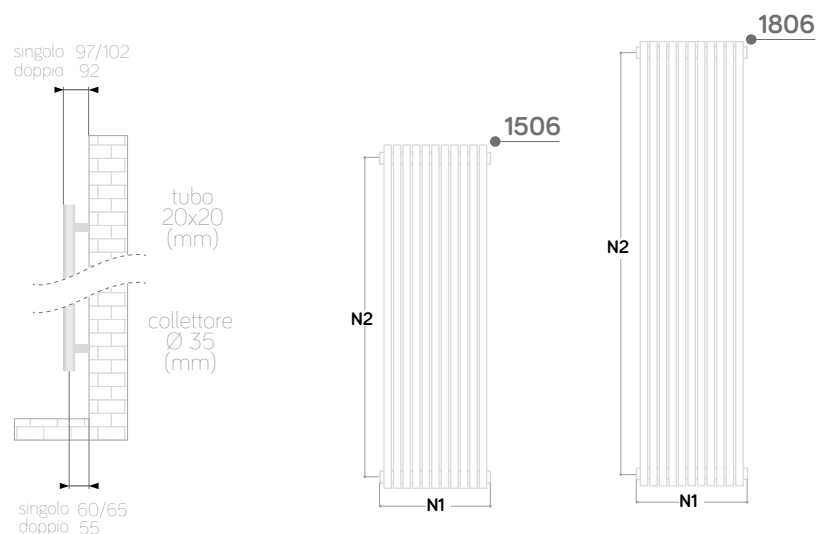

VERSIONE ORIZZONTALE
DISPONIBILE SU ORDINAZIONE