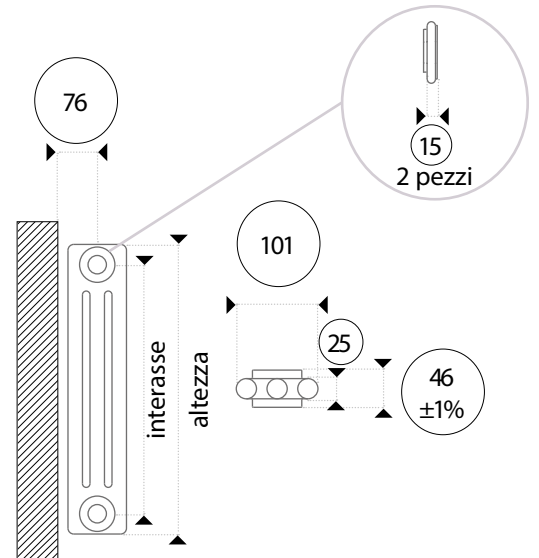

CATALISTINO | ASSISI | 05-2018

[Living]

Assisi

Desidero poco e quel poco che desidero lo desidero poco. (Francesco D'Assisi)

 OPZIONE 50 MM

 COLORI RAL

2 colonne

altezza mm	interasse mm	peso kg	acqua lt	watt $\Delta 50^\circ\text{C}$	prezzo €
300	230	0,5	0,4	22	€ 16,60
400	330	0,7	0,5	28	€ 15,90
500	430	0,8	0,6	37	€ 15,90
600	530	1,0	0,6	44	€ 16,20
685	615	1,1	0,7	51	€ 16,40
750	680	1,2	0,8	55	€ 16,80
885	815	1,4	0,9	67	€ 17,70
900	830	1,4	0,9	67	€ 18,10
1000	930	1,5	1,0	73	€ 20,30
1200	1130	1,8	1,1	86	€ 26,80
1500	1430	2,2	1,4	106	€ 35,90
1800	1730	2,6	1,6	125	€ 43,80
2000	1930	2,9	1,8	140	€ 47,70
2200	2130	3,2	1,9	154	€ 52,10
2500	2430	3,6	2,2	174	€ 58,30

3 colonne

altezza mm	interasse mm	peso kg	acqua lt	watt $\Delta 50^\circ\text{C}$	prezzo €
300	230	0,8	0,6	31	€ 20,80
400	330	1,0	0,7	41	€ 19,00
500	430	1,2	0,8	51	€ 19,30
600	530	1,4	0,9	60	€ 17,00
685	615	1,6	1,0	68	€ 16,60
750	680	1,7	1,1	75	€ 20,00
885	815	2,0	1,3	88	€ 20,00
900	830	2,1	1,3	89	€ 22,00
1000	930	2,3	1,4	98	€ 25,40
1200	1130	2,7	1,6	116	€ 35,70
1500	1430	3,3	2,0	143	€ 48,90
1800	1730	4,0	2,4	170	€ 58,70
2000	1930	4,4	2,6	189	€ 64,80
2200	2130	4,8	2,8	208	€ 71,00
2500	2430	5,4	3,2	236	€ 80,30

Dettagli tecnici

Materiali: teste stampate in lamiera di acciaio al carbonio da 1,5 mm

tubi in acciaio al carbonio elettrolitici Ø 25 mm - x 1,2 mm

Verniciatura: polveri epossipoliestere ecologiche a 70 gloss di brillantezza.