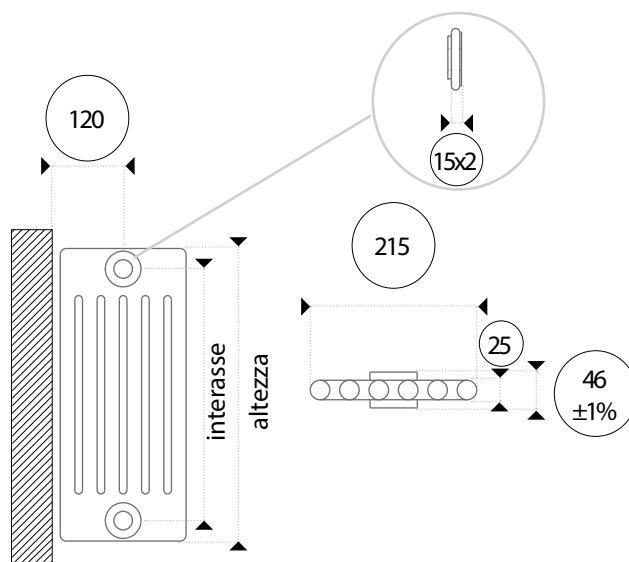

6 colonne

altezza mm	interasse mm	peso kg	acqua lt	watt $\Delta 50^{\circ}\text{C}$	prezzo €
300	230	1,6	1,1	57	€ 33,10
400	330	2,0	1,3	75	€ 33,70
500	430	2,4	1,6	94	€ 32,80
600	530	2,8	1,8	113	€ 33,80
685	615	3,2	2,0	127	€ 34,20
750	680	3,5	2,2	137	€ 39,10
885	815	4,0	2,5	161	€ 46,10
900	830	4,1	2,5	163	€ 47,10
1000	930	4,5	2,8	180	€ 50,50
1200	1130	5,4	3,2	209	€ 67,00
1500	1430	6,6	4,0	250	€ 89,40
1800	1730	7,9	4,7	297	€ 107,30
2000	1930	8,8	5,2	330	€ 116,90
2200	2130	9,6	5,6	359	€ 127,20
2500	2430	10,9	6,4	403	€ 142,20