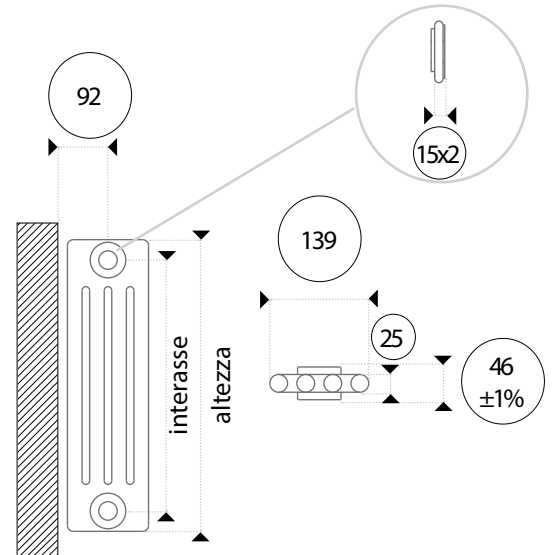

4 colonne

altezza mm	interasse mm	peso kg	acqua lt	watt $\Delta 50^\circ\text{C}$	prezzo €
300	230	1,0	0,7	40	€ 25,30
400	330	1,3	0,9	52	€ 25,30
500	430	1,6	1,0	65	€ 21,20
600	530	1,9	1,2	77	€ 20,80
685	615	2,1	1,3	87	€ 20,20
750	680	2,3	1,4	95	€ 23,10
885	815	2,7	1,7	110	€ 24,00
900	830	2,7	1,7	112	€ 25,80
1000	930	3,0	1,9	124	€ 30,20
1200	1130	3,6	2,2	147	€ 42,20
1500	1430	4,4	2,7	180	€ 58,20
1800	1730	5,3	3,1	214	€ 71,40
2000	1930	5,8	3,5	237	€ 78,50
2200	2130	6,4	3,8	260	€ 86,00
2500	2430	7,2	4,3	295	€ 96,70