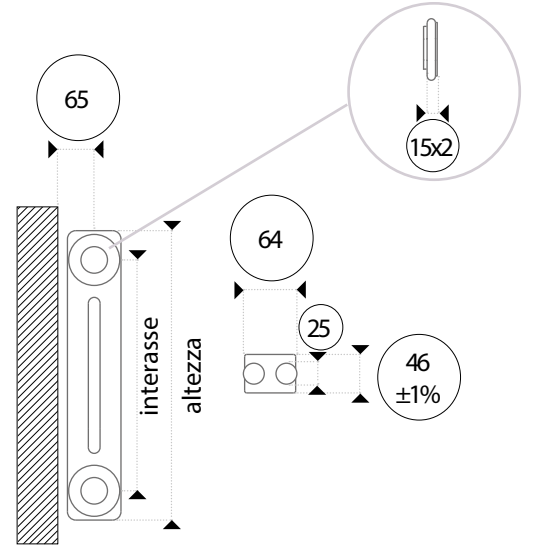

CATALISTINO | ASSISI | 05-2018

[Living]

Assisi

Desidero poco e quel poco che desidero lo desidero poco. (Francesco D'Assisi)

 OPZIONE 50 MM

 COLORI RAL

2 colonne

altezza mm	interasse mm	peso kg	acqua lt	watt $\Delta 50^\circ\text{C}$	prezzo €
300	230	0,5	0,4	22	€ 16,60
400	330	0,7	0,5	28	€ 15,90
500	430	0,8	0,6	37	€ 15,90
600	530	1,0	0,6	44	€ 16,20
685	615	1,1	0,7	51	€ 16,40
750	680	1,2	0,8	55	€ 16,80
885	815	1,4	0,9	67	€ 17,70
900	830	1,4	0,9	67	€ 18,10
1000	930	1,5	1,0	73	€ 20,30
1200	1130	1,8	1,1	86	€ 26,80
1500	1430	2,2	1,4	106	€ 35,90
1800	1730	2,6	1,6	125	€ 43,80
2000	1930	2,9	1,8	140	€ 47,70
2200	2130	3,2	1,9	154	€ 52,10
2500	2430	3,6	2,2	174	€ 58,30

3 colonne

altezza mm	interasse mm	peso kg	acqua lt	watt $\Delta 50^\circ\text{C}$	prezzo €
300	230	0,8	0,6	31	€ 20,80
400	330	1,0	0,7	41	€ 19,00
500	430	1,2	0,8	51	€ 19,30
600	530	1,4	0,9	60	€ 17,00
685	615	1,6	1,0	68	€ 16,60
750	680	1,7	1,1	75	€ 20,00
885	815	2,0	1,3	88	€ 20,00
900	830	2,1	1,3	89	€ 22,00
1000	930	2,3	1,4	98	€ 25,40
1200	1130	2,7	1,6	116	€ 35,70
1500	1430	3,3	2,0	143	€ 48,90
1800	1730	4,0	2,4	170	€ 58,70
2000	1930	4,4	2,6	189	€ 64,80
2200	2130	4,8	2,8	208	€ 71,00
2500	2430	5,4	3,2	236	€ 80,30

4 colonne

altezza mm	interasse mm	peso kg	acqua lt	watt $\Delta 50^\circ\text{C}$	prezzo €
300	230	1,0	0,7	40	€ 25,30
400	330	1,3	0,9	52	€ 25,30
500	430	1,6	1,0	65	€ 21,20
600	530	1,9	1,2	77	€ 20,80
685	615	2,1	1,3	87	€ 20,20
750	680	2,3	1,4	95	€ 23,10
885	815	2,7	1,7	110	€ 24,00
900	830	2,7	1,7	112	€ 25,80
1000	930	3,0	1,9	124	€ 30,20
1200	1130	3,6	2,2	147	€ 42,20
1500	1430	4,4	2,7	180	€ 58,20
1800	1730	5,3	3,1	214	€ 71,40
2000	1930	5,8	3,5	237	€ 78,50
2200	2130	6,4	3,8	260	€ 86,00
2500	2430	7,2	4,3	295	€ 96,70